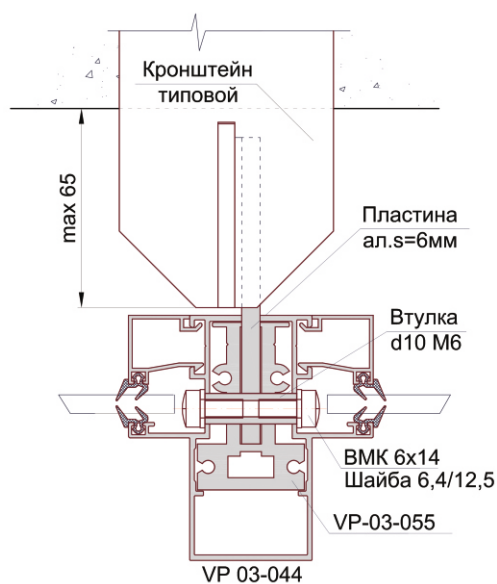

Кронштейн

Раздвижка