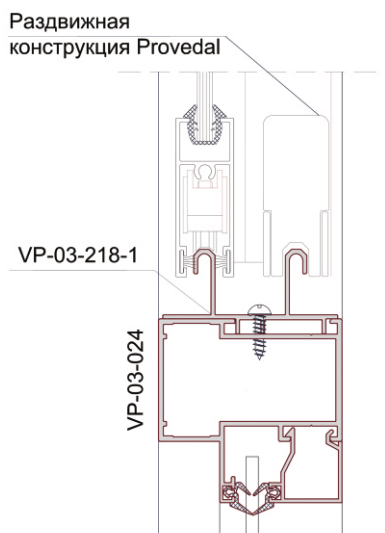

ОБЛАСТЬ ПРИМЕНЕНИЯ

Системы алюминиевых профилей без терморазрыва **VIDNAL VP-01,03** предназначены для холодного навесного остекления балконов и лоджий, а также внутренних перегородок и витражей.

ПРЕИМУЩЕСТВА СИСТЕМЫ

- Совместимость с любыми фурнитурами, наличие «Европаза»
- Достойные архитектурные возможности: вместо отдельных балконных рам использование сплошных навесных фасадов, охватывающих многоэтажное пространство
- Удобство монтажа: высокие статические показатели и широкий типоразмерный ряд несущих профилей позволяют изготавливать «градусники», то есть осуществлять «навесное» остекление лоджий. При этом монтаж конструкций и остекление осуществляется изнутри. Система позволяет комбинировать в одном фасаде раздвижные оконные, а также распашные оконные и дверные створки